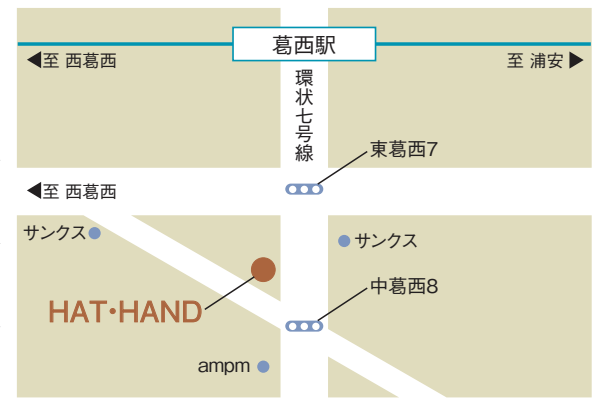

※数に限りがございます。無くなり次第終了とさせていただきます。

ガーデン&エクステリア専門店 自然浴 de くらす 当社は、TOEXのガーデン&エクステリアリフォームショップ自然浴 de くらす登録店です。

有限会社 保戸田硝子店 HAT・HAND エクステリア事業部

住所 〒134-0083 東京都江戸川区中葛西 8-11-15

TEL 03-3877-2737 FAX 03-3877-2626

HP <http://www.hat-hand.co.jp>